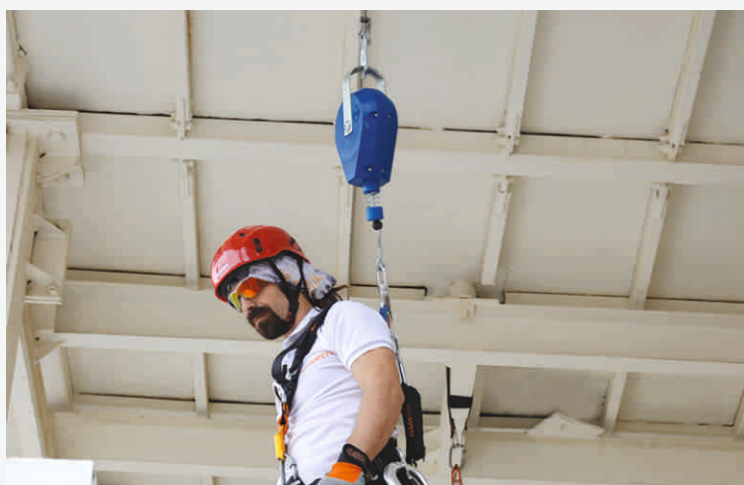

**JEŘÁBOVÁ TECHNIKA**  
VŠE PRO BEZPEČNOU MANIPULACI S BŘEMENY  
2022

NÁVRH | REALIZACE | DOKUMENTACE | REVIZE | ŠKOLENÍ

**JEŘÁBOVÁ TECHNIKA**

**ZDVIHACÍ TECHNIKA**  
VŠE PRO BEZPEČNOU MANIPULACI S BŘEMENY  
2022

# JIŠTĚNÍ OSOB

SYSTEMY A VYBAVENÍ PRO PRÁCI VE VÝŠKÁCH  
A NAD VOLNOU HLOUBKOU

2022

**PRŮBĚŽNÉ HORIZONTÁLNÍ JISTÍCÍ SYSTÉMY PRO JEŘÁBOVÉ DRÁHY, STŘECHY A JINÉ.**

**PRŮBĚŽNÉ VERTIKÁLNÍ JISTÍCÍ SYSTÉMY K ŽEBŘÍKŮM**

**STATICKÁ PRACOVNÍ LANA A OCHRANY LAN**

**PRACOVNÍ POSTROJE**

**ZACHYCOVACÍ A VYMEZOVACÍ PRACOVNÍ LANA**

**HELMY, RUKAVICE A DALŠÍ DOPLŇKY, TAŠKY NA VYBAVENÍ**

**ZÁCHYTNÉ SAMONAVÍJECÍ SYSTÉMY**

**ODBORNÉ PRÁCE VE VÝŠKÁCH**