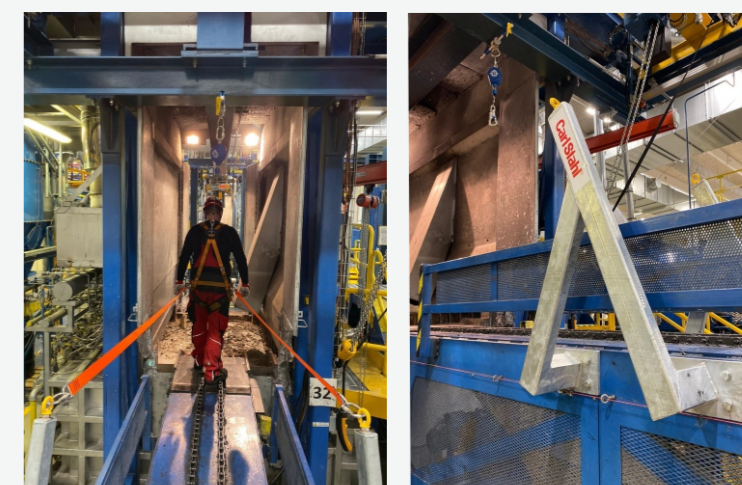

JISTÍCÍ SYSTÉMY NA MÍRU