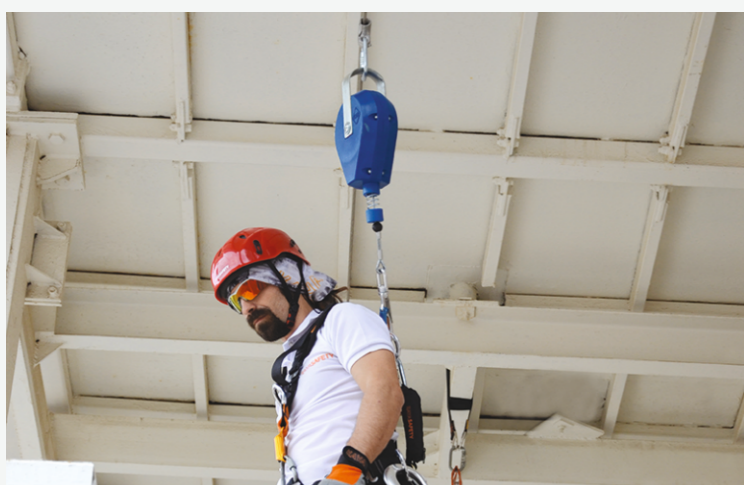

**JEŘÁBOVÁ TECHNIKA**  
VŠE PRO BEZPEČNOU MANIPULACI S BŘEMENY  
2022

NÁVRH | REALIZACE | DOKUMENTACE | REVIZE | ŠKOLENÍ

**JEŘÁBOVÁ TECHNIKA**

**ZDVIHACÍ TECHNIKA**  
VŠE PRO BEZPEČNOU MANIPULACI S BŘEMENY  
2022

NÁVRH | REALIZACE | DOKUMENTACE | REVIZE | ŠKOLENÍ

**ZDVIHACÍ TECHNIKA**

**HI-FORCE**  
PRŮMYSLOVÁ VYSOKOTLAKÁ HYDRAULICKÁ ZAŘÍZENÍ  
2022

KOMPATIBILNÍ SE VŠEMA ZAŘÍZENÍMI S PRACOVNÍM TLAKEM 700 BAR

**HYDRAULIKA**

# JIŠTĚNÍ OSOB

SYSTEMY A VYBAVENÍ PRO PRÁCI VE VÝŠKÁCH  
A NAD VOLNOU HLOUBKOU

2022

**PRŮBĚŽNÉ HORIZONTÁLNÍ JISTÍCÍ SYSTÉMY PRO JEŘÁBOVÉ DRÁHY, STŘECHY A JINÉ.**

**PRŮBĚŽNÉ VERTIKÁLNÍ JISTÍCÍ SYSTÉMY K ŽEBŘÍKŮM**

**STATICKÁ PRACOVNÍ LANA A OCHRANY LAN**

**PRACOVNÍ POSTROJE**

**ZACHYCOVACÍ A VYMEZOVACÍ PRACOVNÍ LANA**

**HELMY, RUKAVICE A DALŠÍ DOPLŇKY, TAŠKY NA VYBAVENÍ**

**ZÁCHYTNÉ SAMONAVÍJECÍ SYSTÉMY**

**ODBORNÉ PRÁCE VE VÝŠKÁCH**