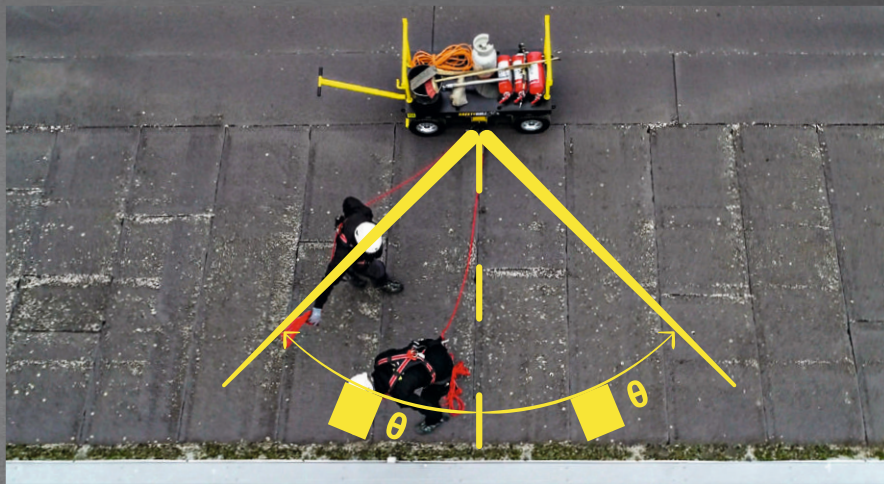

Se Safety Bull získáte

- maximální efektivitu na 4 kolech
- mobilní kotevní bod s 60° pracovní oblastí
- možnost vozit s sebou materiál a nářadí
- maximální bezpečnost práce

Testy a certifikace

- shoda s: DIN EN 795:2012, A a DIN CEN/TS 16415:2013
- testováno podle: DIN EN 795:2012,E a DIN CEN/TS 16415:2017

Příklady pracovišť, kde Vám Safety Bull zajistí bezpečnost a komfort práce

- ploché střechy
- ventilační šachty
- montáž zábradlí
- betonové skelety