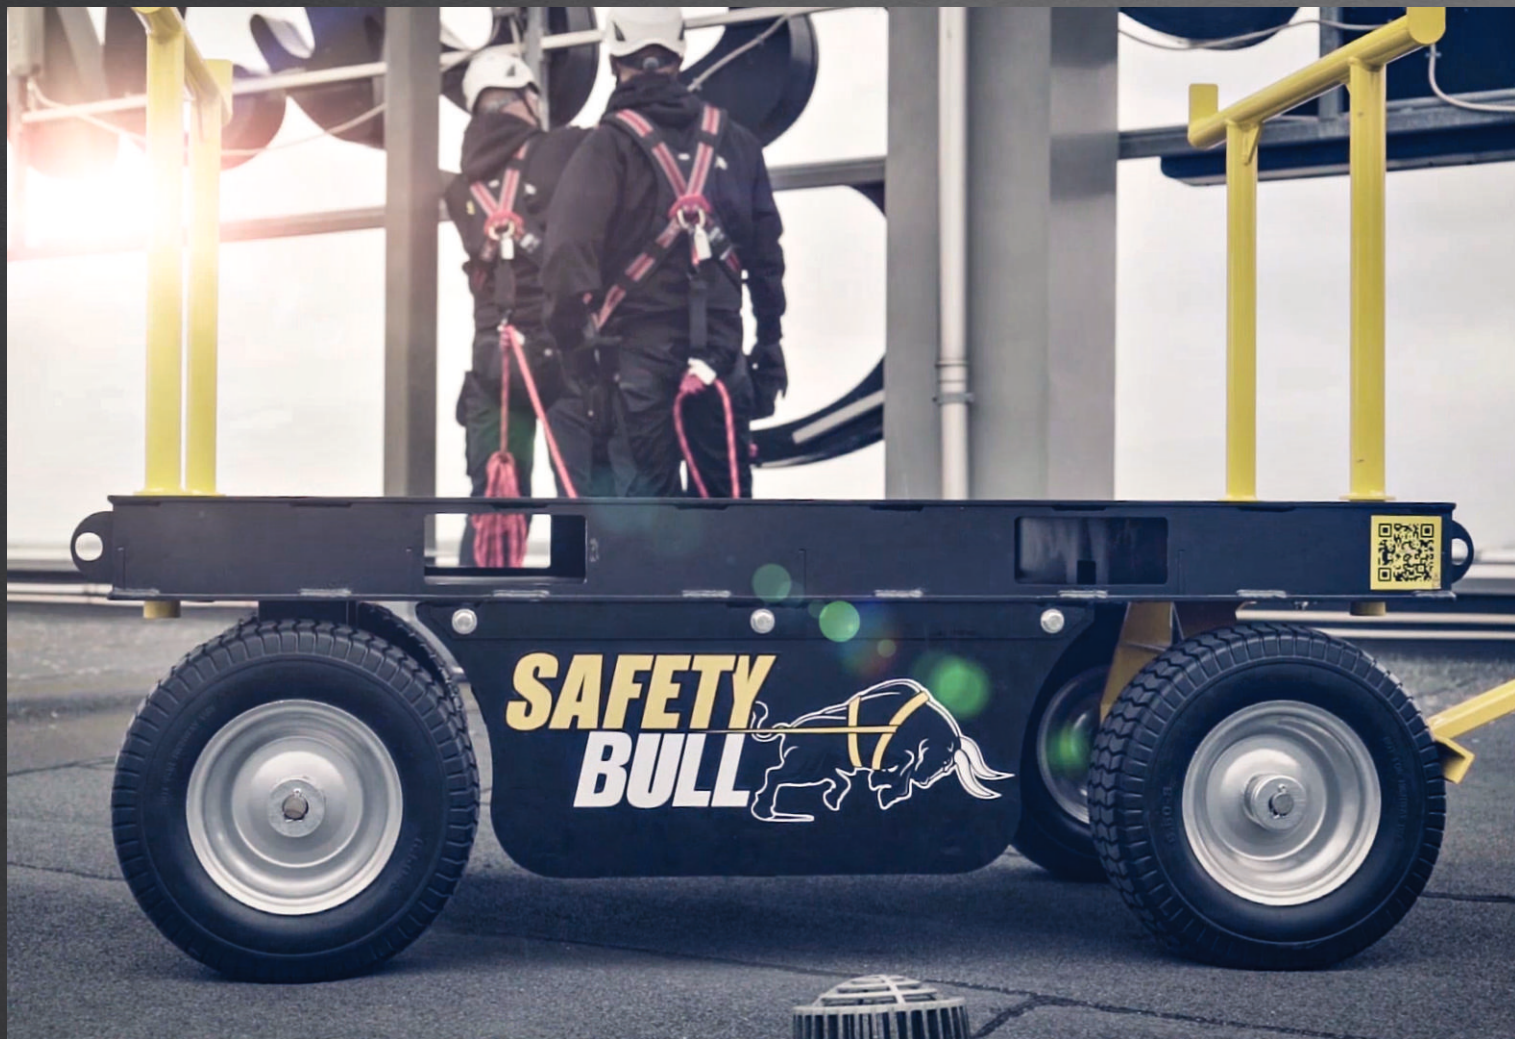

Bezpečnost, komfort a efektivita práce na plochých střechách

Představujeme Vám Safety Bull – jistící bod ve formě mobilního vozíku s pružinovým trnem nebo balastní zátěží.

Certifikované a prověřené řešení mění styl práce na plochých střechách.

Nový standard v ochraně proti pádu

Velmi žádanou novinkou v oblasti jištění osob při práci na ploché střeše je nový systém Safety Bull – jistící bod na kolovém vozíku. Bezpečnost práce na střeších a její komfort a efektivita nešly vždy ruku v ruce. Po dlouhých letech dotazů na flexibilnější řešení uvádíme na český trh řešení, které si rychle oblíbíte. Těžký vozík s nízkým těžištěm je vybaven

mechanickým trnem, který je v případě nehody silnou pružinou vystřelen k podlaze a tím ještě zvyšuje stabilitu vozíkového systému. V případě plechových nebo betonových střeš je vozík dovybaven balastní zátěží. Vozík je možné zdvihnout pomocí vysokozdvížného vozíku nebo za pomoci jeřábu a speciálních ok na vozíku.

S jištěním Safety Bull nemusíte na rovných střeších budovat nákladné a invazivní horizontální jistící systémy.

Se Safety Bull získáte

- maximální efektivitu na 4 kolech
- mobilní kotevní bod s 60° pracovní oblastí
- možnost vozit s sebou materiál a nářadí
- maximální bezpečnost práce